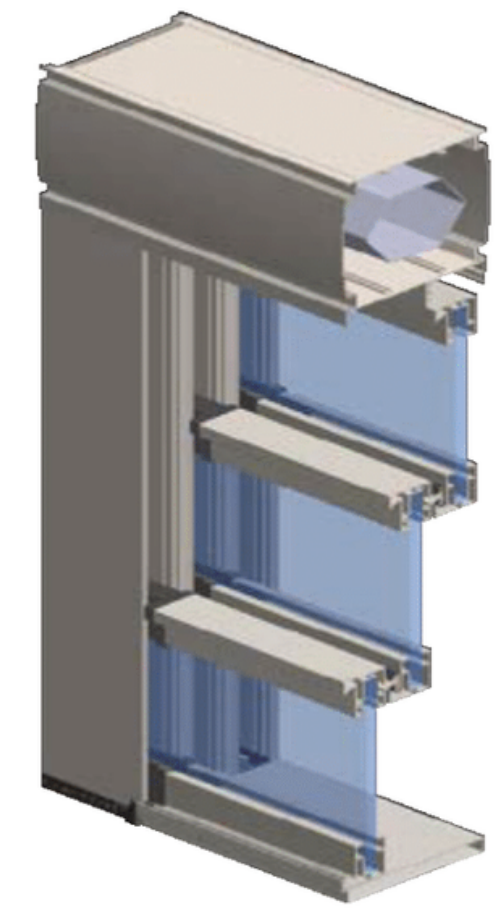

	WP 4110	KÜPEŞTE ALT KUTU TAKOZU BALUSTRADE BOTTOM FRAME ADAPTERS
	WP 4111	KÜPEŞTE ISICAM TEKERİ BALUSTRADE THERMAL VANE WHEEL
	WP 4112	KÜPEŞTE ISICAM YAN KAPAK BALUSTRADE THERMAL VANE CAP

HAREKETLİ KÜPEŞTE AÇIK GÖRÜNÜMÜ
LIFTING BALUSTRADE OPEN VIEW

HAREKETLİ KÜPEŞTE ÜST GÖRÜNÜMÜ
LIFTING BALUSTRADE TOP VIEW

HAREKETLİ KÜPEŞTE KAPALI GÖRÜNÜMÜ
LIFTING BALUSTRADE CLOSED VIEW

WP-4104

ISICAMLI HAREKETLİ KÜPEŞTE AÇIK GÖRÜNÜMÜ
THERMOPANE LIFTING BALUSTRADE OPEN VIEW