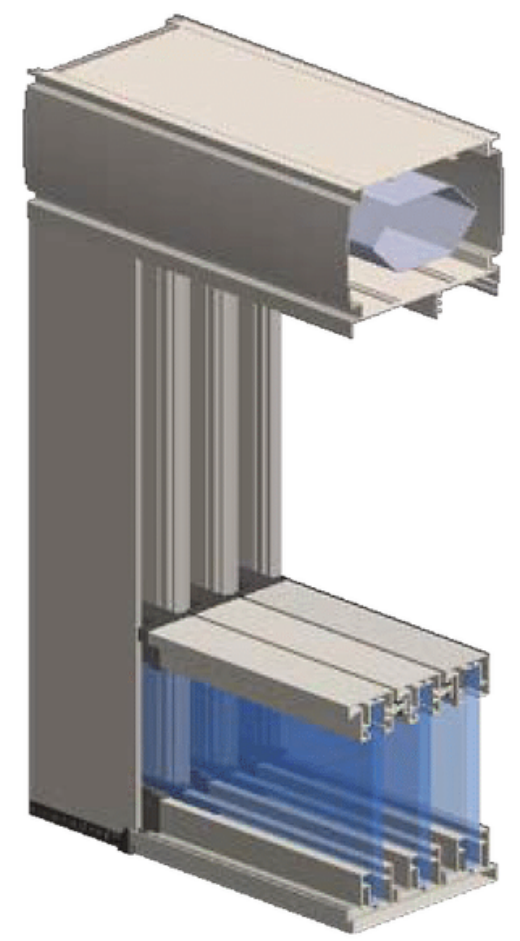

	WP 4110	KÜPEŞTE ALT KUTU TAKOZU BALUSTRADE BOTTOM FRAME ADAPTERS
	WP 4111	KÜPEŞTE ISICAM TEKERİ BALUSTRADE THERMAL VANE WHEEL
	WP 4112	KÜPEŞTE ISICAM YAN KAPAK BALUSTRADE THERMAL VANE CAP

HAREKETLİ KÜPEŞTE AÇIK GÖRÜNÜMÜ
LIFTING BALUSTRADE OPEN VIEW

HAREKETLİ KÜPEŞTE ÜST GÖRÜNÜMÜ
LIFTING BALUSTRADE TOP VIEW

HAREKETLİ KÜPEŞTE KAPALI GÖRÜNÜMÜ
LIFTING BALUSTRADE CLOSED VIEW

WP-4104

ISICAMLI HAREKETLİ KÜPEŞTE AÇIK GÖRÜNÜMÜ
THERMOPANE LIFTING BALUSTRADE OPEN VIEW