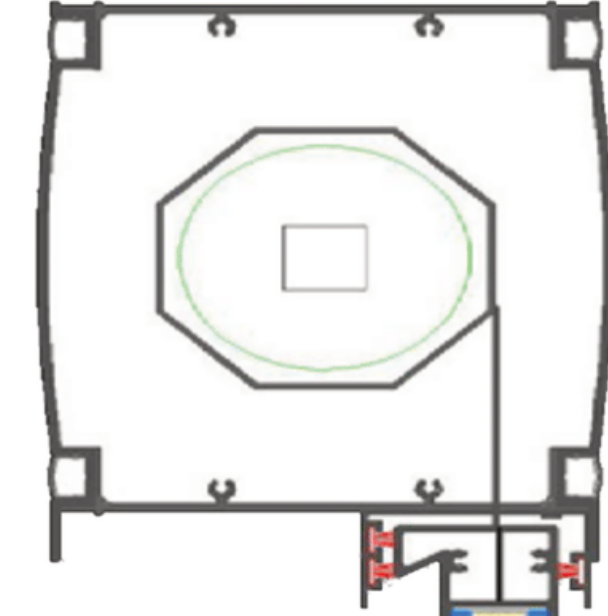

ISICAMLI HAREKETLİ KÜPEŞTE KAPALI GÖRÜNÜMÜ
THERMOPANE LIFTING BALUSTRADE CLOSED VIEW