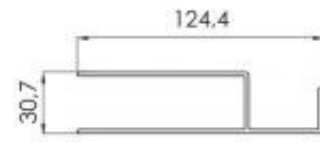

TRAVE
BEAM

TUBO
TUBE
115x115

TRAVE
BEAM

GRONDA
GUTTER

CARTELLINA
DI COPERTURA
COVERING BOARD

ASTA DI
MOVIMENTAZIONE
MOVEMENT ROD

COMPENSATORE
JOINT

LAMELLA/SLAT*
interasse/centre
distance 170 mm