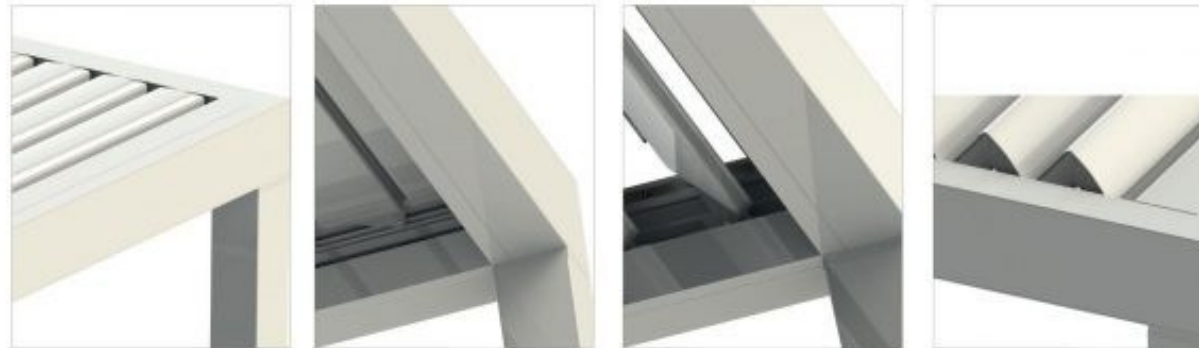

TRAVE
BEAM

TUBO
TUBE
115x115

TRAVE
BEAM

GRONDA
GUTTER

CARTELLINA
DI COPERTURA
COVERING BOARD

ASTA DI
MOVIMENTAZIONE
MOVEMENT ROD

COMPENSATORE
JOINT

LAMELLA/SLAT*
interasse/centre
distance 170 mm