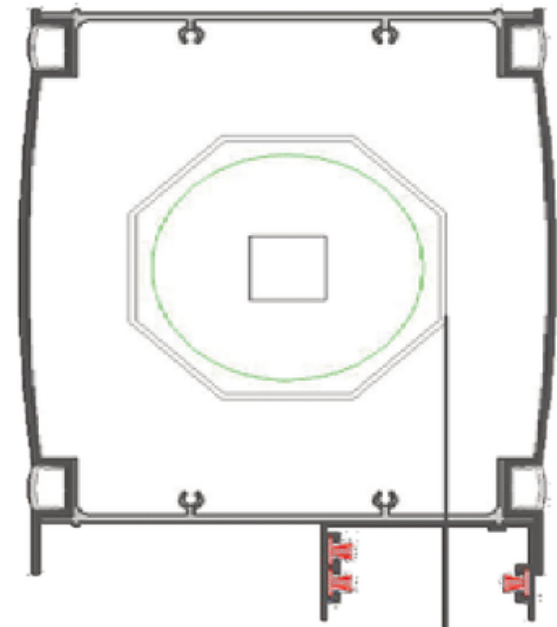

HAREKETLİ KÜPEŞTE AÇIK GÖRÜNÜMÜ
LIFTING BALUSTRADE OPEN VIEW