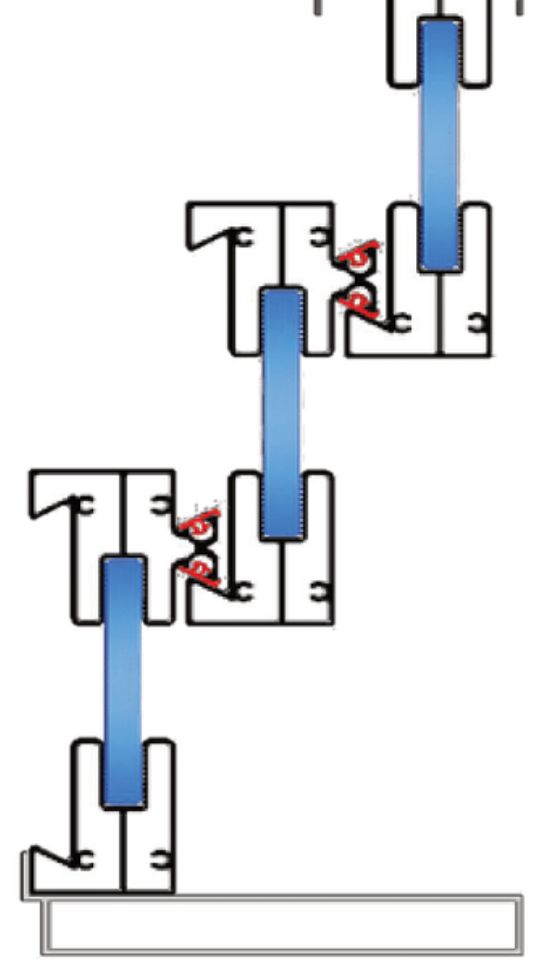

	WP 4110	KÜPEŞTE ALT KUTU TAKOZU BALUSTRADE BOTTOM FRAME ADAPTERS
	WP 4111	KÜPEŞTE ISICAM TEKERİ BALUSTRADE THERMAL VANE WHEEL
	WP 4112	KÜPEŞTE ISICAM YAN KAPAK BALUSTRADE THERMAL VANE CAP

HAREKETLİ KÜPEŞTE AÇIK GÖRÜNÜMÜ
LIFTING BALUSTRADE OPEN VIEW

HAREKETLİ KÜPEŞTE ÜST GÖRÜNÜMÜ
LIFTING BALUSTRADE TOP VIEW

HAREKETLİ KÜPEŞTE KAPALI GÖRÜNÜMÜ
LIFTING BALUSTRADE CLOSED VIEW

WP-4104

ISICAMLI HAREKETLİ KÜPEŞTE AÇIK GÖRÜNÜMÜ
THERMOPANE LIFTING BALUSTRADE OPEN VIEW