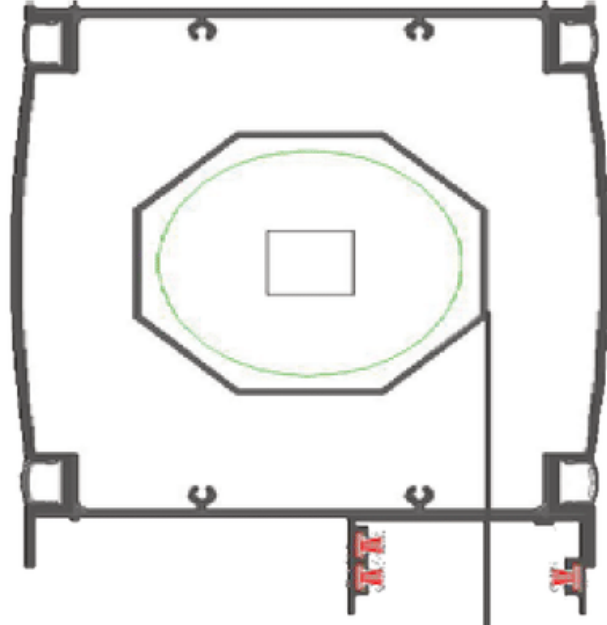

HAREKETLİ KÜPEŞTE ÜST GÖRÜNÜMÜ
LIFTING BALUSTRADE TOP VIEW

HAREKETLİ KÜPEŞTE KAPALI GÖRÜNÜMÜ
LIFTING BALUSTRADE CLOSED VIEW

WP-4104

ISICAMLI HAREKETLİ KÜPEŞTE AÇIK GÖRÜNÜMÜ
THERMOPANE LIFTING BALUSTRADE OPEN VIEW