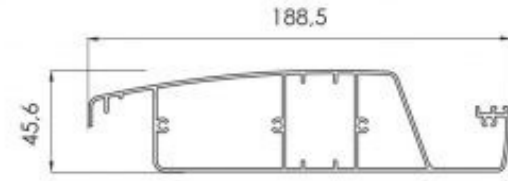

TRAVE
BEAM

TUBO
TUBE
115x115

TRAVE
BEAM

GRONDA
GUTTER

CARTELLINA
DI COPERTURA
COVERING BOARD

ASTA DI
MOVIMENTAZIONE
MOVEMENT ROD

COMPENSATORE
JOINT

LAMELLA/SLAT*
interasse/centre
distance 170 mm