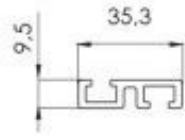

TRAVE
BEAM

TUBO
TUBE
115x115

TRAVE
BEAM

GRONDA
GUTTER

CARTELLINA
DI COPERTURA
COVERING BOARD

ASTA DI
MOVIMENTAZIONE
MOVEMENT ROD

COMPENSATORE
JOINT

LAMELLA/SLAT*
interasse/centre
distance 170 mm