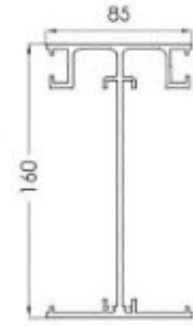

TRAVE
BEAM

TUBO
TUBE
115x115

TRAVE
BEAM

GRONDA
GUTTER

CARTELLINA
DI COPERTURA
COVERING BOARD

ASTA DI
MOVIMENTAZIONE
MOVEMENT ROD

COMPENSATORE
JOINT

LAMELLA/SLAT*
interasse/centre
distance 170 mm