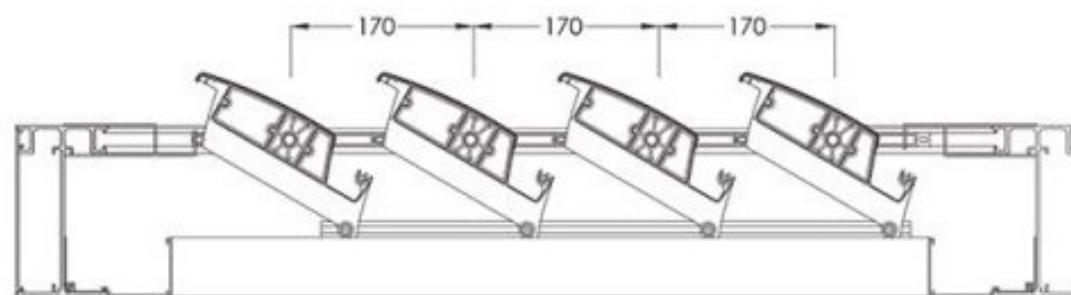

TRAVE
BEAM

TUBO
TUBE
115x115

TRAVE
BEAM

GRONDA
GUTTER

CARTELLINA
DI COPERTURA
COVERING BOARD

ASTA DI
MOVIMENTAZIONE
MOVEMENT ROD

COMPENSATORE
JOINT

LAMELLA/SLAT*
interasse/centre
distance 170 mm

TAPPI PER LAMELLA
CAPS FOR SLATS

PERNI DI ROTAZIONE
(INTERASSE 170)
ROTATION PINS
CENTRE DISTANCE 170)

KIT TRAVE CENTRALE
CENTRAL BEAM KIT

KIT MODULO SINGOLO
SINGLE MODULE KIT

KIT PIEDE AGGIUNTIVO
SINGLE BOTTOM KIT