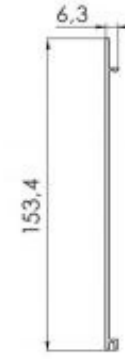

TRAVE
BEAM

TUBO
TUBE
115x115

TRAVE
BEAM

GRONDA
GUTTER

CARTELLINA
DI COPERTURA
COVERING BOARD

ASTA DI
MOVIMENTAZIONE
MOVEMENT ROD

COMPENSATORE
JOINT

LAMELLA/SLAT*
interasse/centre
distance 170 mm

TAPPI PER LAMELLA
CAPS FOR SLATS

PERNI DI ROTAZIONE
(INTERASSE 170)
ROTATION PINS
CENTRE DISTANCE 170)

KIT TRAVE CENTRALE
CENTRAL BEAM KIT

KIT MODULO SINGOLO
SINGLE MODULE KIT

KIT PIEDE AGGIUNTIVO
SINGLE BOTTOM KIT