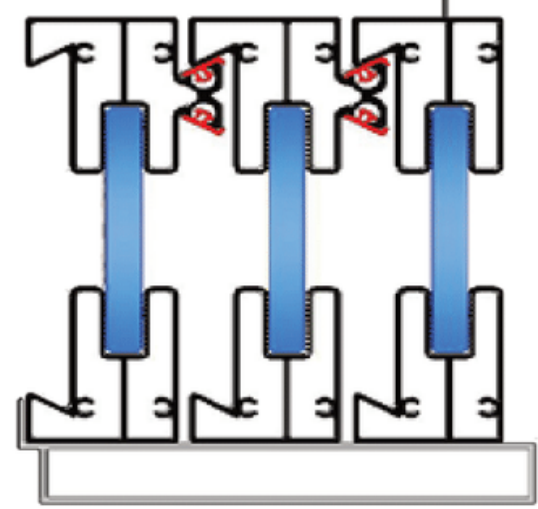

	WP 4110	KÜPEŞTE ALT KUTU TAKOZU BALUSTRADE BOTTOM FRAME ADAPTERS
	WP 4111	KÜPEŞTE ISICAM TEKERİ BALUSTRADE THERMAL VANE WHEEL
	WP 4112	KÜPEŞTE ISICAM YAN KAPAK BALUSTRADE THERMAL VANE CAP

HAREKETLİ KÜPEŞTE AÇIK GÖRÜNÜMÜ
LIFTING BALUSTRADE OPEN VIEW

HAREKETLİ KÜPEŞTE ÜST GÖRÜNÜMÜ
LIFTING BALUSTRADE TOP VIEW

HAREKETLİ KÜPEŞTE KAPALI GÖRÜNÜMÜ
LIFTING BALUSTRADE CLOSED VIEW

WP-4104

ISICAMLI HAREKETLİ KÜPEŞTE AÇIK GÖRÜNÜMÜ
THERMOPANE LIFTING BALUSTRADE OPEN VIEW