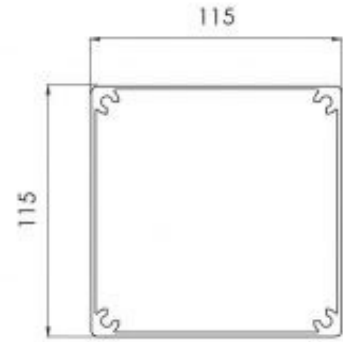

TRAVE
BEAM

TUBO
TUBE
115x115

TRAVE
BEAM

GRONDA
GUTTER

CARTELLINA
DI COPERTURA
COVERING BOARD

ASTA DI
MOVIMENTAZIONE
MOVEMENT ROD

COMPENSATORE
JOINT

LAMELLA/SLAT*
interasse/centre
distance 170 mm