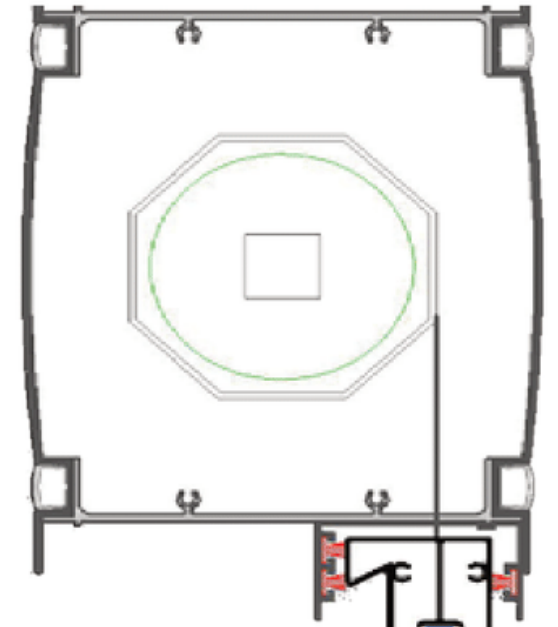

HAREKETLİ KÜPEŞTE KAPALI GÖRÜNÜMÜ
LIFTING BALUSTRADE CLOSED VIEW