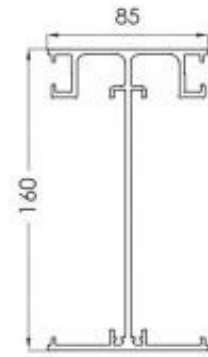

TRAVE
BEAM

TUBO
TUBE
115x115

TRAVE
BEAM

GRONDA
GUTTER

CARTELLINA
DI COPERTURA
COVERING BOARD

ASTA DI
MOVIMENTAZIONE
MOVEMENT ROD

COMPENSATORE
JOINT

LAMELLA/SLAT*
interasse/centre
distance 170 mm