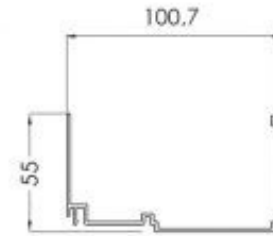

TRAVE
BEAM

TUBO
TUBE
115x115

TRAVE
BEAM

GRONDA
GUTTER

CARTELLINA
DI COPERTURA
COVERING BOARD

ASTA DI
MOVIMENTAZIONE
MOVEMENT ROD

COMPENSATORE
JOINT

LAMELLA/SLAT*
interasse/centre
distance 170 mm